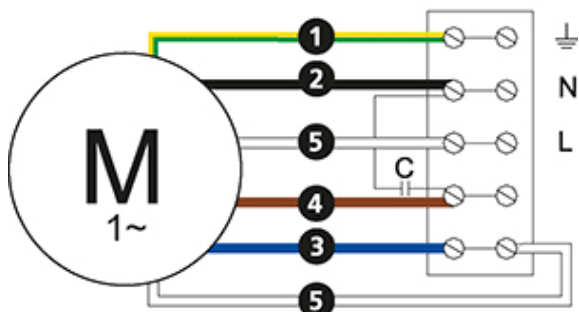

OMSCHRIJVING: RKB AC

De RKB AC kanaalventilator is net als de RK een centrifugaal kanaalventilator met rechte doorstroming voor aansluiting op rechthoekige kanalen. De RKB AC beschikt over achterover gebogen schoepen. De ventilator is compact, zeer efficiënt, heeft een hoge capaciteit en kan in elke stand worden ingebouwd. De RKB is ontworpen om om te gaan met lange kanalen en toch een laag geluidsniveau te geven. De nagenoeg onderhoudsvrije motor is van zeer hoge kwaliteit en geschikt voor snelheidsregeling.

*Geschikt voor:

RKB 300x150 C1

RKB 400x200 E1

RKB 400x200 A1

RKB 500x250 E1

RKB 400x200 B1

4040005 **

**Geschikt voor:

RKB 600x300 C1

RKB 700x400 F1

RKB 600x350 C1

RKB 800x500 D1

RKB 700x400 D1

- Ⓜ = Fan Motor
- Ⓜ1 = Fan Motor
- Ⓜ2 = Fan Motor
- Ⓜ3 = Rotor Motor
- ① = Yellow/Green
- ② = Black
- ③ = Blue
- ④ = Brown
- ⑤ = White
- ⑥ = Orange
- ⑦ = Grey
- ⑧ = Red
- ⑨ = Green
- ⑩ = Violet
- ⑪ = Quick switch
- ⑫ = Yellow

VENTILATOREN

VENTILATOREN | SERIE RKB AC

AANSLUITSCHEMA RKB AC

4040004 Y 400V^{***}

4040003 Δ 230V^{***}

- Ⓜ = Fan Motor
- Ⓜ¹ = Fan Motor
- Ⓜ² = Fan Motor
- Ⓜ³ = Rotor Motor
- 1 = Yellow/Green
- 2 = Black
- 3 = Blue
- 4 = Brown
- 5 = White
- 6 = Orange
- 7 = Grey
- 8 = Red
- 9 = Green
- 10 = Violet
- 11 = Quick switch
- 12 = Yellow