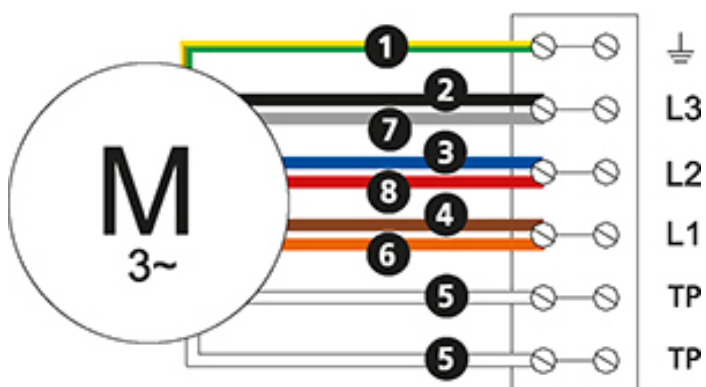

OMSCHRIJVING: RKB AC

De RKB AC kanaalventilator is net als de RK een centrifugaal kanaalventilator met rechte doorstroming voor aansluiting op rechthoekige kanalen. De RKB AC beschikt over achterover gebogen schoepen. De ventilator is compact, zeer efficiënt, heeft een hoge capaciteit en kan in elke stand worden ingebouwd. De RKB is ontworpen om om te gaan met lange kanalen en toch een laag geluidsniveau te geven. De nagenoeg onderhoudsvrije motor is van zeer hoge kwaliteit en geschikt voor snelheidsregeling.

RKB 600x300 C1

RKB 700x400 F1

RKB 600x350 C1

RKB 800x500 D1

RKB 700x400 D1

- Ⓜ = Fan Motor
- Ⓜ1 = Fan Motor
- Ⓜ2 = Fan Motor
- Ⓜ3 = Rotor Motor
- ① = Yellow/Green
- ② = Black
- ③ = Blue
- ④ = Brown
- ⑤ = White
- ⑥ = Orange
- ⑦ = Grey
- ⑧ = Red
- ⑨ = Green
- ⑩ = Violet
- ⑪ = Quick switch
- ⑫ = Yellow

VENTILATOREN

VENTILATOREN | SERIE RKB AC

AANSLUITSCHEMA RKB AC

4040004 Y 400V^{***}

4040003 Δ 230V^{***}

- Ⓜ = Fan Motor
- Ⓜ¹ = Fan Motor
- Ⓜ² = Fan Motor
- Ⓜ³ = Rotor Motor
- 1 = Yellow/Green
- 2 = Black
- 3 = Blue
- 4 = Brown
- 5 = White
- 6 = Orange
- 7 = Grey
- 8 = Red
- 9 = Green
- 10 = Violet
- 11 = Quick switch
- 12 = Yellow

^{***} Geschikt voor:

RKB 600x300 B3

RKB 700x400 E3

RKB 800x500 L3

RKB 600x350 B3

RKB 800x500 B3

RKB 600x350 D3

RKB 800x500 E3