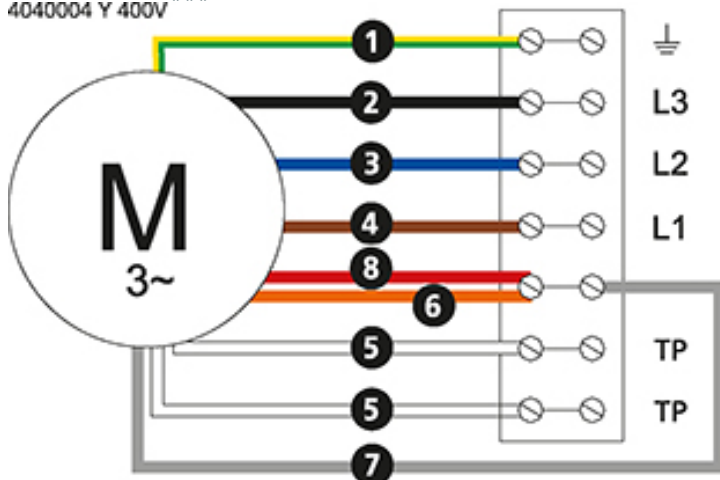

RKB 600x300 C1

RKB 700x400 F1

RKB 600x350 C1

RKB 800x500 D1

RKB 700x400 D1

- Ⓜ = Fan Motor
- Ⓜ1 = Fan Motor
- Ⓜ2 = Fan Motor
- Ⓜ3 = Rotor Motor
- ① = Yellow/Green
- ② = Black
- ③ = Blue
- ④ = Brown
- ⑤ = White
- ⑥ = Orange
- ⑦ = Grey
- ⑧ = Red
- ⑨ = Green
- ⑩ = Violet
- ⑪ = Quick switch
- ⑫ = Yellow

VENTILATOREN

VENTILATOREN | SERIE RKB AC

AANSLUITSCHEMA RKB AC

4040004 Y 400V^{***}

4040003 Δ 230V^{***}

- Ⓜ = Fan Motor
- Ⓜ¹ = Fan Motor
- Ⓜ² = Fan Motor
- Ⓜ³ = Rotor Motor
- 1 = Yellow/Green
- 2 = Black
- 3 = Blue
- 4 = Brown
- 5 = White
- 6 = Orange
- 7 = Grey
- 8 = Red
- 9 = Green
- 10 = Violet
- 11 = Quick switch
- 12 = Yellow