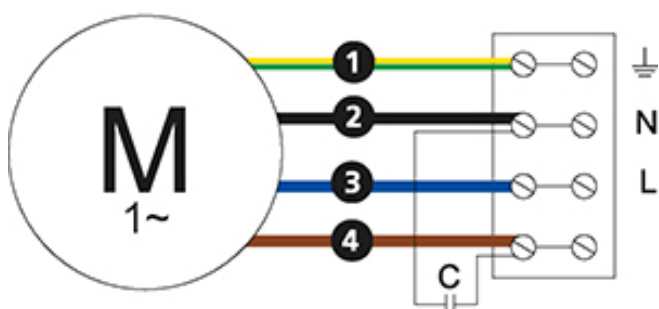

OMSCHRIJVING: RKB AC

De RKB AC kanaalventilator is net als de RK een centrifugaal kanaalventilator met rechte doorstroming voor aansluiting op rechthoekige kanalen. De RKB AC beschikt over achterover gebogen schoepen. De ventilator is compact, zeer efficiënt, heeft een hoge capaciteit en kan in elke stand worden ingebouwd. De RKB is ontworpen om om te gaan met lange kanalen en toch een laag geluidsniveau te geven. De nagenoeg onderhoudsvrije motor is van zeer hoge kwaliteit en geschikt voor snelheidsregeling.

VENTILATOREN

VENTILATOREN | SERIE RKB AC

VERKBLARING PRODUCTCODE

RKB 400x200 A1 AC

	RKB	400x200	A1	AC
Type ventilator	✓			
Aansluitdiameter (mm)		✓		
Capaciteit			✓	
Type motor				✓

AANSLUITSCHEMA RKB AC

4040001 *